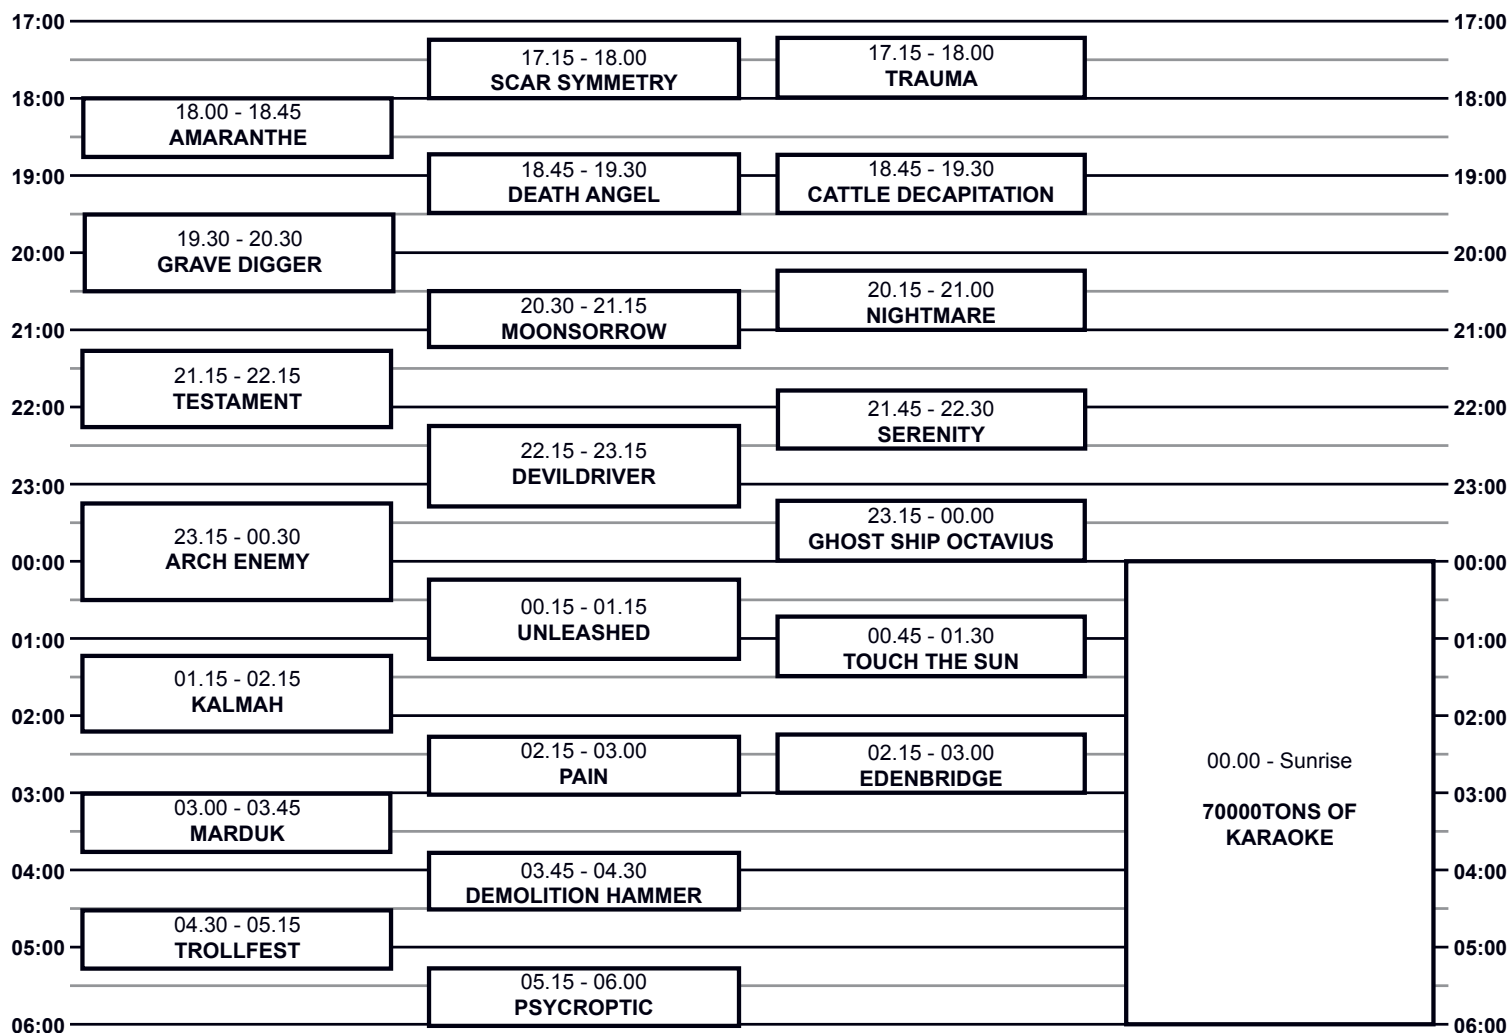

## **THURSDAY, FEBRUARY 2**

**ALHAMBRA THEATER**  
(Deck 2-3-4 forward)

**STUDIO B - ICE RINK**  
(Deck 2-3 midship)

**PYRAMID LOUNGE**  
(Deck 5 forward)

**LABYRINTH NIGHT CLUB**  
(Deck 3-4 midship- forward)

## SUNDAY, FEBRUARY 5

**POOL DECK**  
(Deck 11-12 midship)

**ALHAMBRA THEATER**  
(Deck 2-3-4 forward)

**STUDIO B - ICE RINK**  
(Deck 2-3 midship)

**PYRAMID LOUNGE**  
(Deck 5 forward)

10:00	10.00 - 10.45 <b>AXXIS</b>			10:00
11:00			10.45 - 11.30 <b>SERENITY</b>	11:00
12:00	11.30 - 12.15 <b>AMARANTHE</b>			12:00
13:00	12.15 - 13.15 <b>BELLY FLOP CONTEST</b> (SOLARIUM POOL)	12.15 - 13.00 <b>MÄNEGARM</b>	12.15 - 13.00 <b>CRYPTEX</b>	13:00
14:00	13.15 - 14.00 <b>ORPHANED LAND</b>			14:00
15:00	14.45 - 15.45 <b>UNLEASHED</b>	14.00 - 15.30 <b>ALL STAR JAM</b> (Jamming with Waters in International Waters)	13.45 - 14.30 <b>TRAUMA</b>	15:00
16:00			15.30 - 16.15 <b>NIGHTMARE</b>	16:00
17:00	16.30 - 17.30 <b>DEVILDRIVER</b>	16.15 - 17.00 <b>SALTATIO MORTIS</b>		17:00
18:00			17.00 - 17.45 <b>OMNIUM GATHERUM</b>	18:00
19:00	18.15 - 19.15 <b>KALMAH</b>	17.45 - 18.30 <b>PAIN</b>		19:00
20:00			18.30 - 19.15 <b>EDENBRIDGE</b>	20:00
21:00	20.00 - 21.00 <b>CARCASS</b>	19.15 - 20.15 <b>ANNIHILATOR</b>		21:00
22:00			20.15 - 21.00 <b>TOUCH THE SUN</b>	22:00
23:00	22.00 - 23.15 <b>ARCH ENEMY</b>	21.00 - 22.00 <b>ANGRA</b>	21.45 - 22.30 <b>SUFFOCATION</b>	23:00
00:00				00:00
01:00	00.00 - 01.00 <b>THERION</b>	23.00 - 00.15 <b>ANTHRAX</b>	23.15 - 00.00 <b>CRUACHAN</b>	01:00
02:00	<b>SKIPPER'S THANK YOU</b>	01.15 - 02.00 <b>DEATH ANGEL</b>		02:00
03:00				03:00
04:00	01.30 - DOCKING <b>70000TONS OF KARAOKE</b> (SOLARIUM)			04:00
05:00				05:00
06:00				06:00