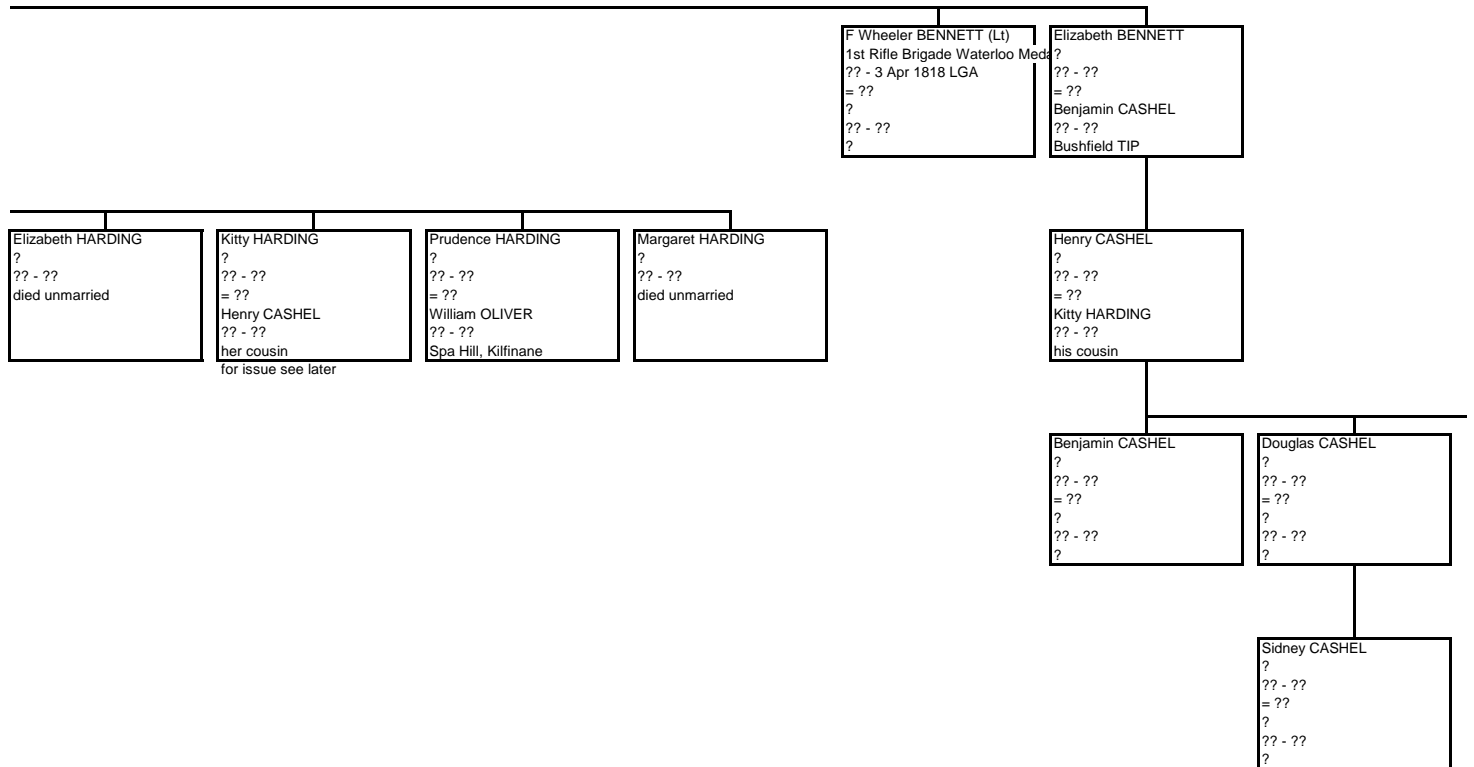

William Abraham DARTNELL
 b Rochester Kent
 19 Oct 1850 - 21 Sep 1934
 = 12 Jul 1884 Toxteth Pk Lances
 Isabel Steele JONES
 ?? - ??
 ?

Ella Octavia Mary DARTNELL
 ?
 17 Apr 1855 - 27 Feb 1938
 = ??
 ?
 ?? - ??
 ?