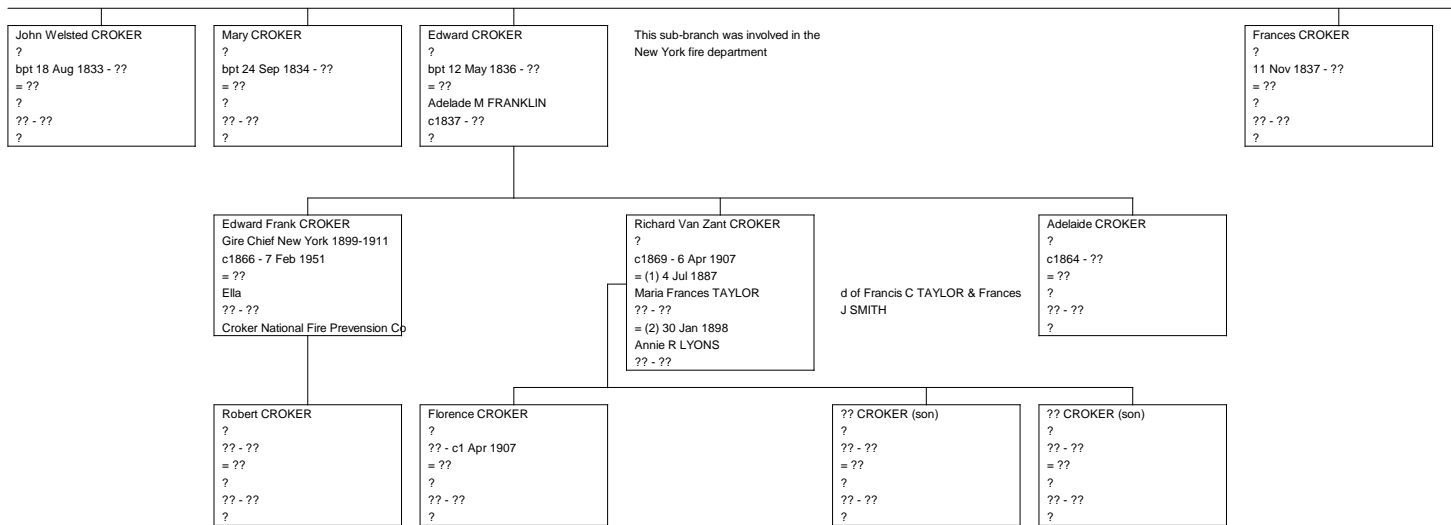

Alice CROKER
 Lisnomoch Tipp
 ?? - 1793
 = 15 May 1744
 Charles LANGLEY
 ?? - Oct 1791
 s Henry LANGLEY

Eliza CROKER
 Grange Hill
 ?? - ??
 = ??
 Edward CROKER
 ?? - ??
 ?

?? CROKER
?
?? - ??
= ??
Mary A ??
c1807 - ??
?