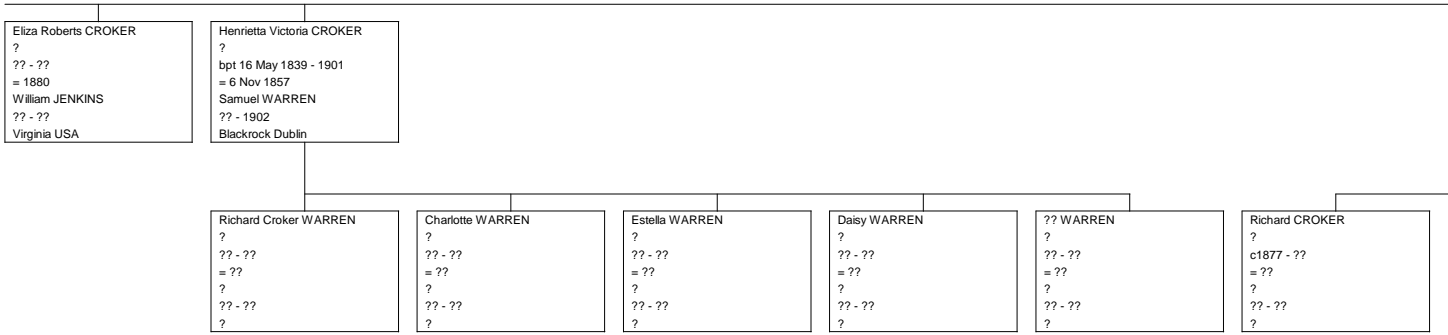

Alice CROKER
 Lisnomoch Tipp
 ?? - 1793
 = 15 May 1744
 Charles LANGLEY
 ?? - Oct 1791
 s Henry LANGLEY

Eliza CROKER
 Grange Hill
 ?? - ??
 = ??
 Edward CROKER
 ?? - ??
 ?

?? CROKER
?
?? - ??
= ??
Mary A ??
c1807 - ??
?