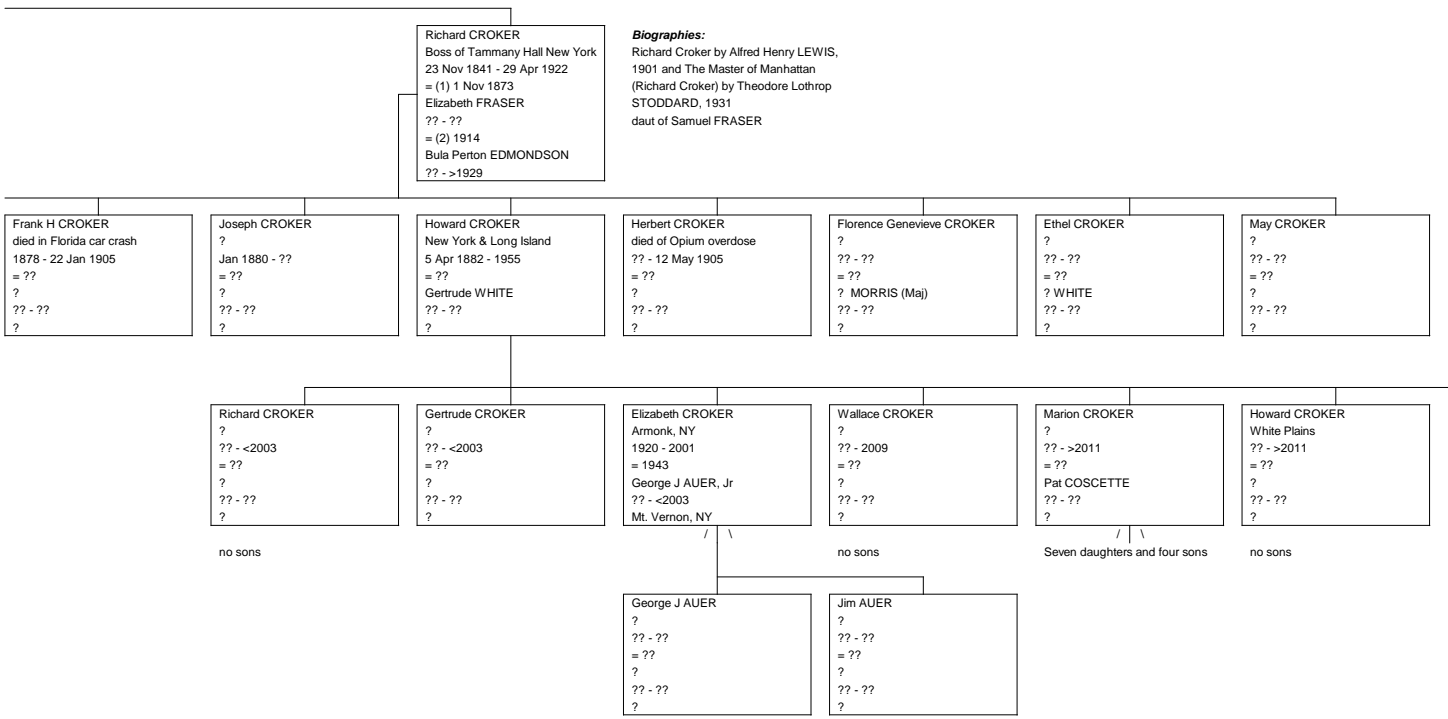

Alice CROKER
 Lisnomoch Tipp
 ?? - 1793
 = 15 May 1744
 Charles LANGLEY
 ?? - Oct 1791
 s Henry LANGLEY

Eliza CROKER
 Grange Hill
 ?? - ??
 = ??
 Edward CROKER
 ?? - ??
 ?

?? CROKER
?
?? - ??
= ??
Mary A ??
c1807 - ??
?