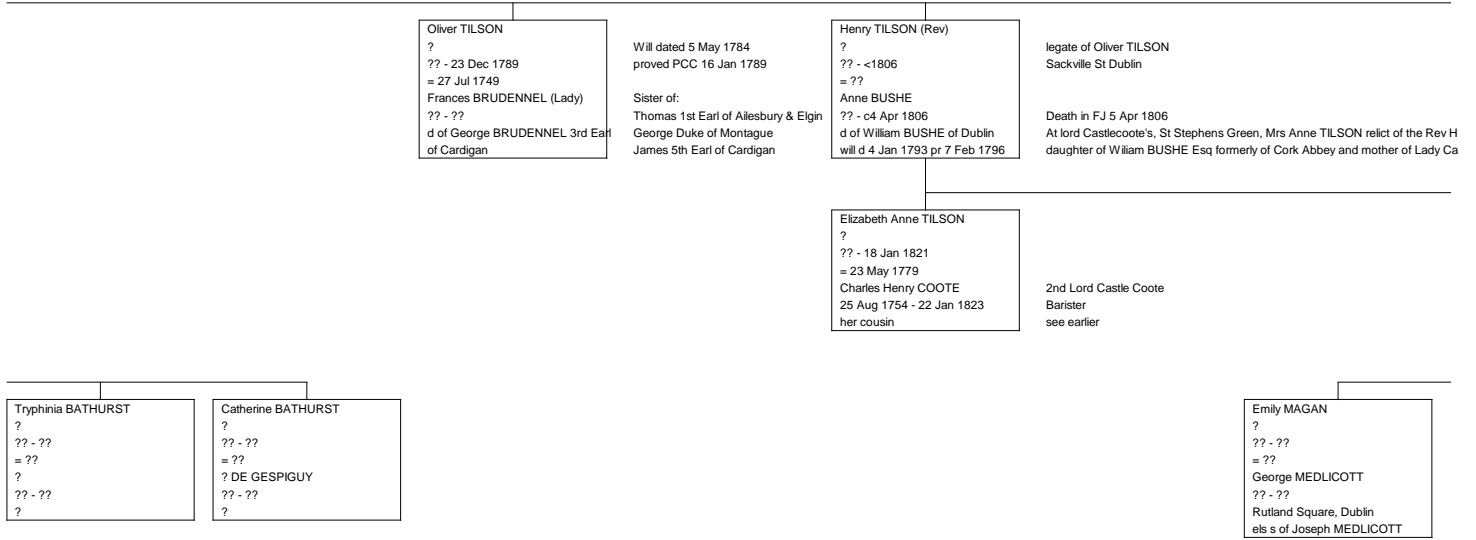

?? CUFFE (son)
?
?? - ??
= ??
?
?? - ??
?

v Henry TILSON
Castlecoote and Mrs MAGAI