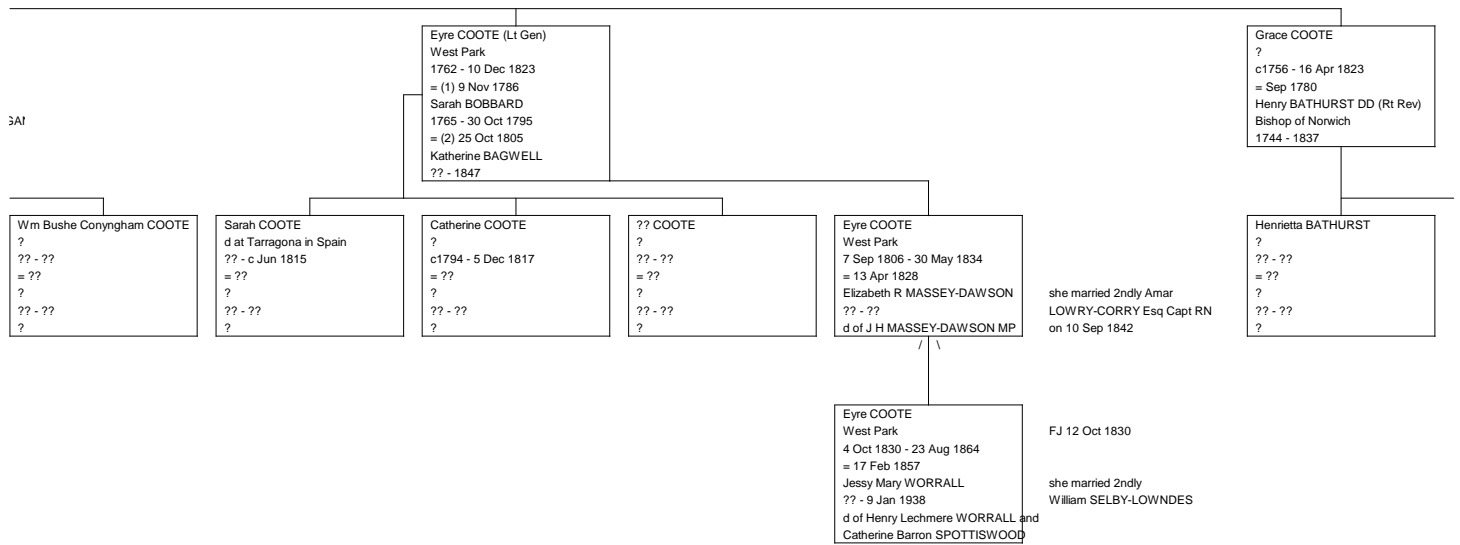

?? CUFFE (son)
?
?? - ??
= ??
?
?? - ??
?

v Henry TILSON
Castlecoote and Mrs MAGAI