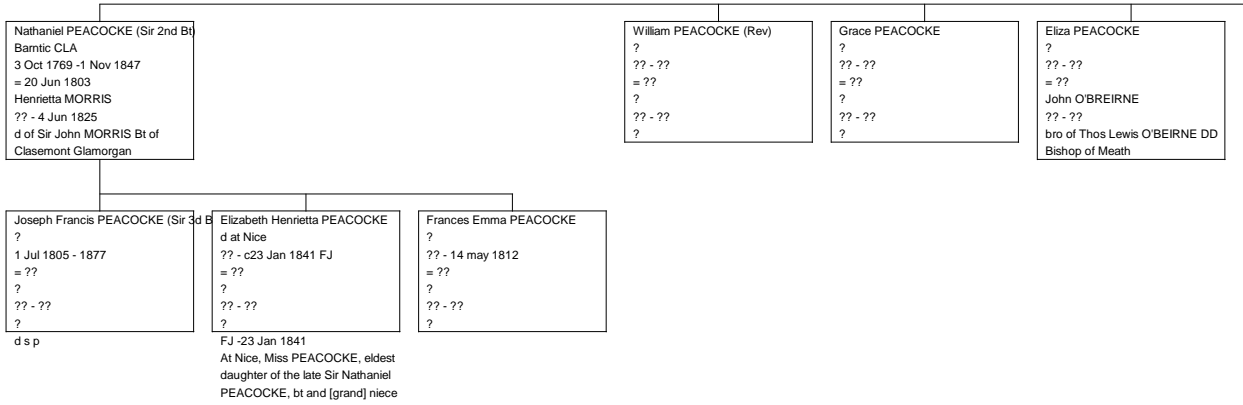

?? CUFFE (son)
?
?? - ??
= ??
?
?? - ??
?

v Henry TILSON
Castlecoote and Mrs MAGAI