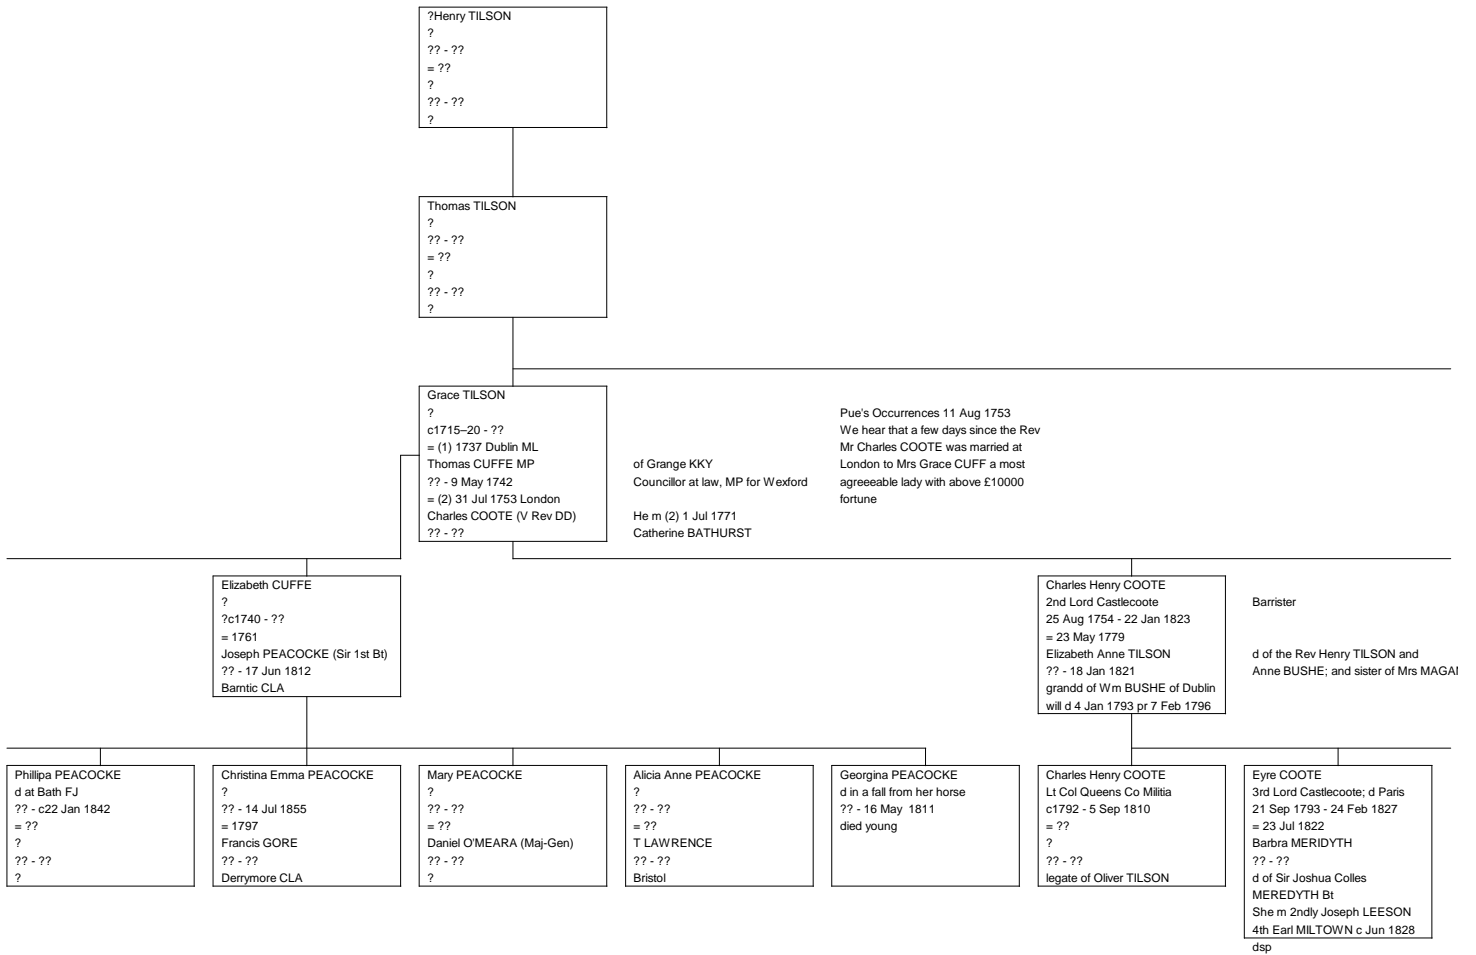

?? CUFFE (son)
?
?? - ??
= ??
?
?? - ??
?

v Henry TILSON
Castlecoote and Mrs MAGAI